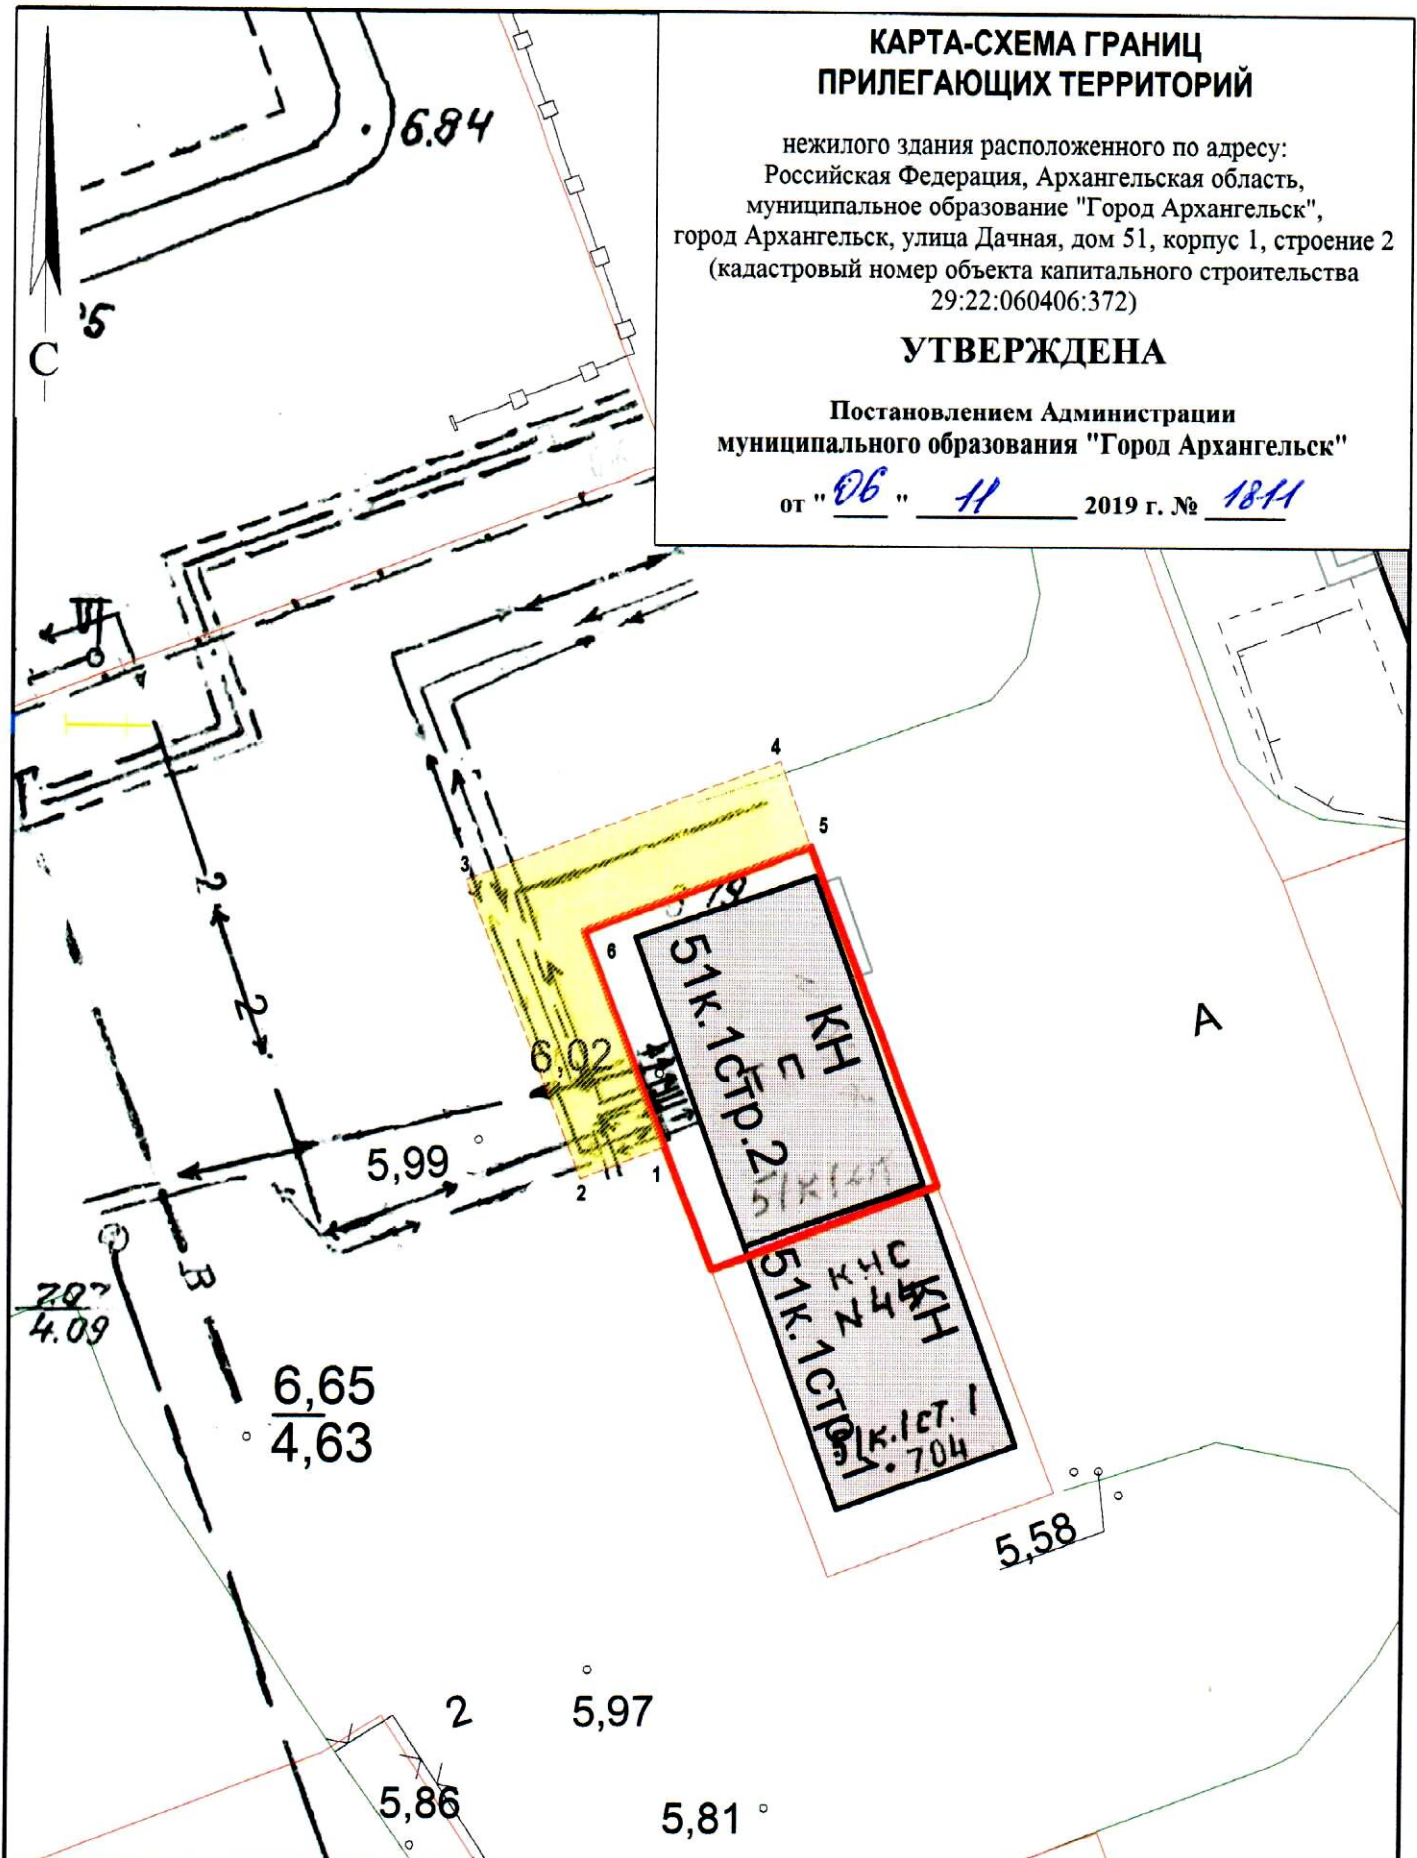

КАРТА-СХЕМА ГРАНИЦ ПРИЛЕГАЮЩИХ ТЕРРИТОРИЙ

нежилого здания расположенного по адресу:
Российская Федерация, Архангельская область,
муниципальное образование "Город Архангельск",
город Архангельск, улица Дачная, дом 51, корпус 1, строение 2
(кадастровый номер объекта капитального строительства
29:22:060406:372)

УТВЕРЖДЕНА

Постановлением Администрации
муниципального образования "Город Архангельск"

от "06" "11" 2019 г. № 1811

Система координат МСК-29

Обозначение характерных точек границ	координаты, м	
	X	Y
1	649371.29	2526511.78
2	649370.13	2526509.03
3	649379.86	2526504.79
4	649384.26	2526515.04
5	649381.44	2526516.15
6	649378.30	2526508.79

УСЛОВНЫЕ ОБОЗНАЧЕНИЯ:

- изображение границ земельного участка по улице Дачной, дом 51, корпус 1, строение 2
- изображение границ прилегающих территорий

Масштаб 1 : 250